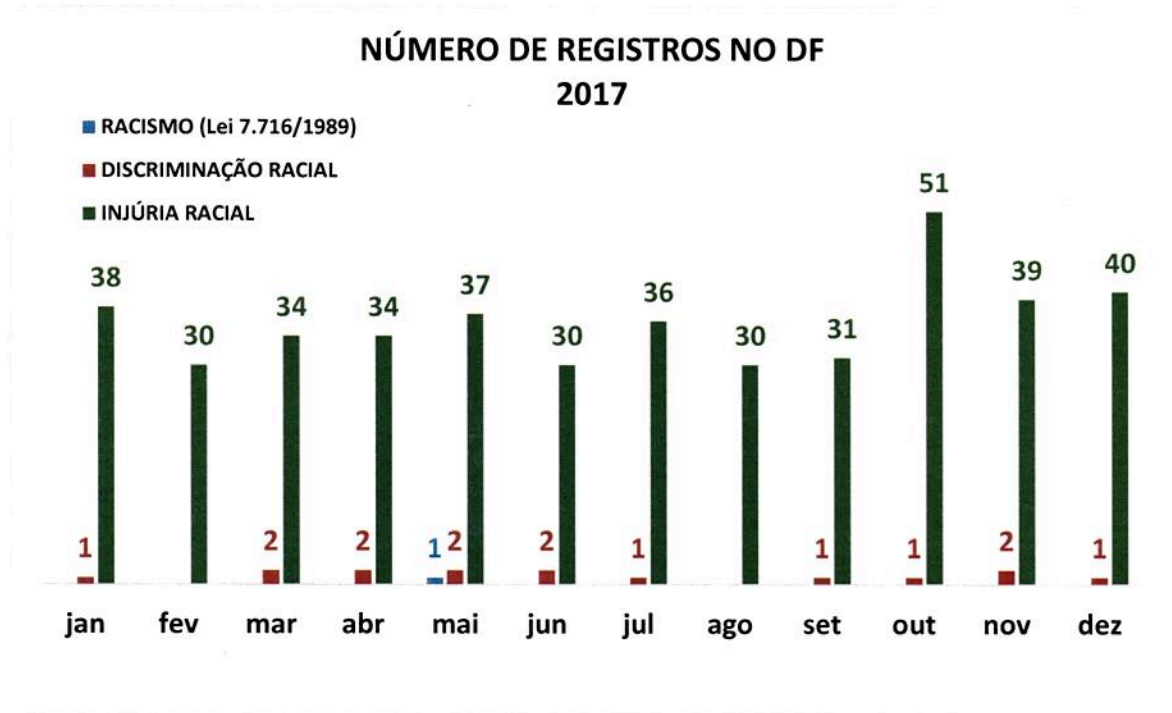

OCORRÊNCIAS CRIMINAIS SOBRE INJÚRIA RACIAL E RACISMO NO DF

FONTE: PCDF/DGI/DATE/SE

Pesquisa realizada pelo ano de registro

Data da pesquisa: 31JAN2018